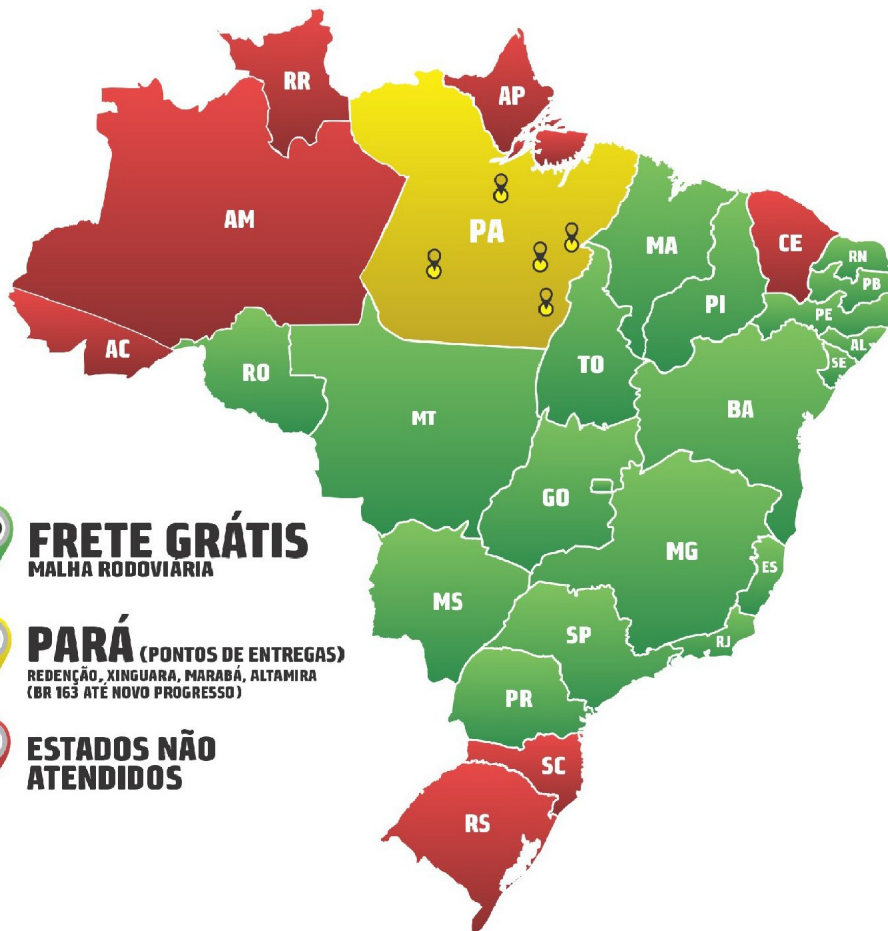

Condições de pagamento:

Comprando 01 (um) animal:

30 Parcelas (02+02+02+02+02+20), ou à vista com 10% de desconto.

Comprando 02 (dois) animais:

30 Parcelas (02+02+02+02+22), ou à vista com 12% de desconto.

Comprando 03 (três) animais:

30 Parcelas (02+02+02+24), ou à vista com 13% de desconto.

Comprando 04 (quatro) animais:

30 Parcelas (02+02+26), ou à vista com 14% de desconto.

Comprando 05 (cinco) animais ou mais:

30 Parcelas (01+29), ou à vista com 15% de desconto.

Comissão de compra: 8% sobre o valor da batida do martelo.

 **FRETE GRÁTIS**
MALHA RODOVIÁRIA

 **PARÁ** (PONTOS DE ENTREGAS)
REDENÇÃO, XINGUARA, MARABÁ, ALTAMIRA
(BR 163 ATÉ NOVO PROGRESSO)

 **ESTADOS NÃO ATENDIDOS**

ONDE ASSISTIR

LANCES E INFORMAÇÕES

 (18) 3622.4999
 (18) 99637.2999